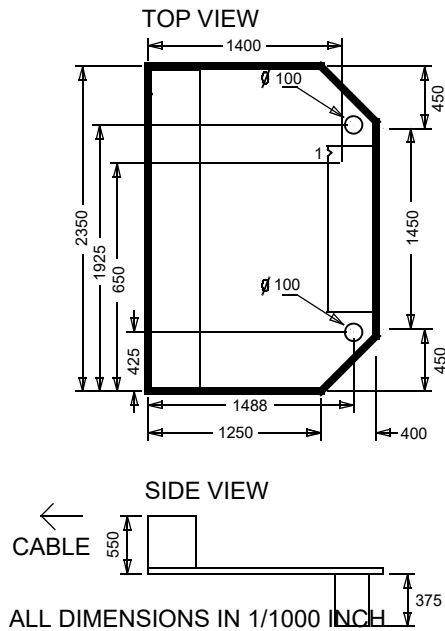

SI-7879

LA-7879 Preprocessor TriCore OCDS-L2 5V Samtec 60

SI-7879

Technical Information