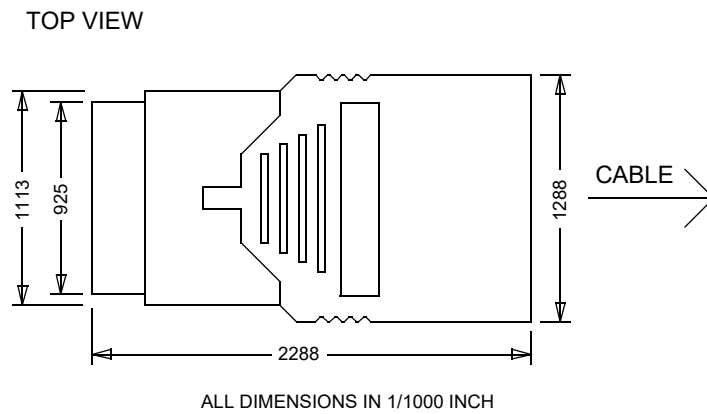

SI-7761

LA-7761 JTAG Debugger for MIPS64 (ICD)

SI-7761

Technical Information

DIMENSION