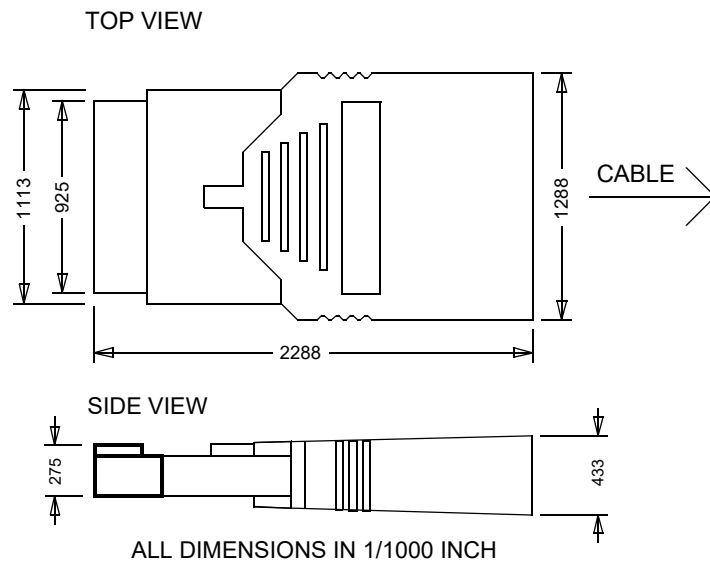

# SI-7760

LA-7760 JTAG Debugger for MIPS32 (ICD)

# DIMENSION