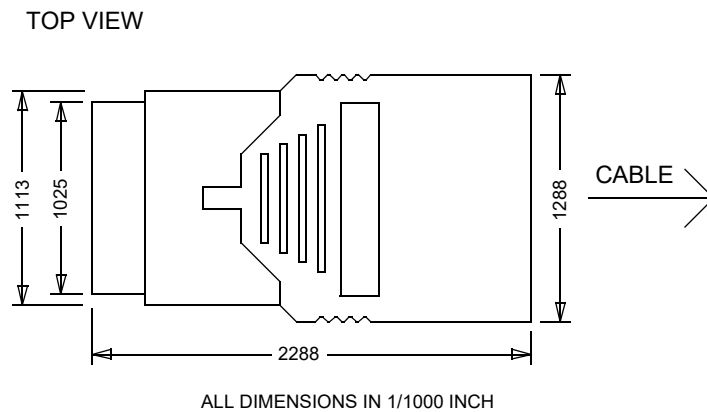

SI-7729

LA-7729 JTAG Debugger for MPC82xx/MPC83xx(ICD)

SI-7729

Technical Information

DIMENSION