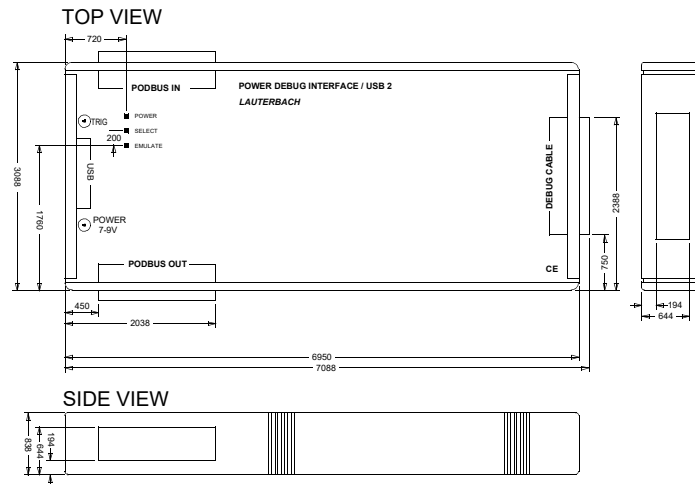

SI-7708

LA-7708 PowerDebug Module USB 2.0

ALL DIMENSIONS IN 1/1000 INCH

SI-7708

Technical Information

DIMENSION