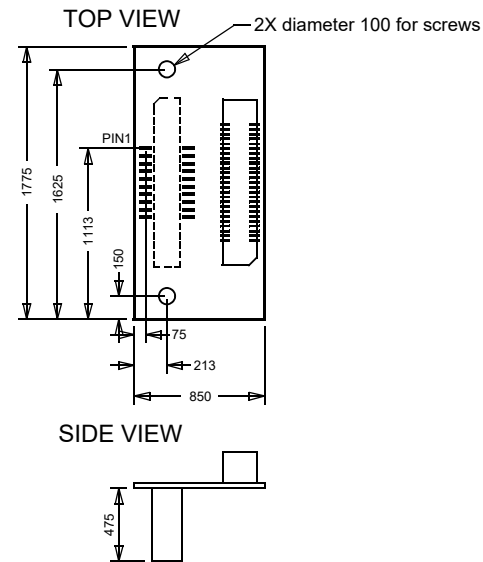

# SI-7641

LA-7641 Conv. Samtec50 NEXUS to Mictor38 MPC5xxx

ALL DIMENSIONS IN 1/1000 INCH

## SI-7641