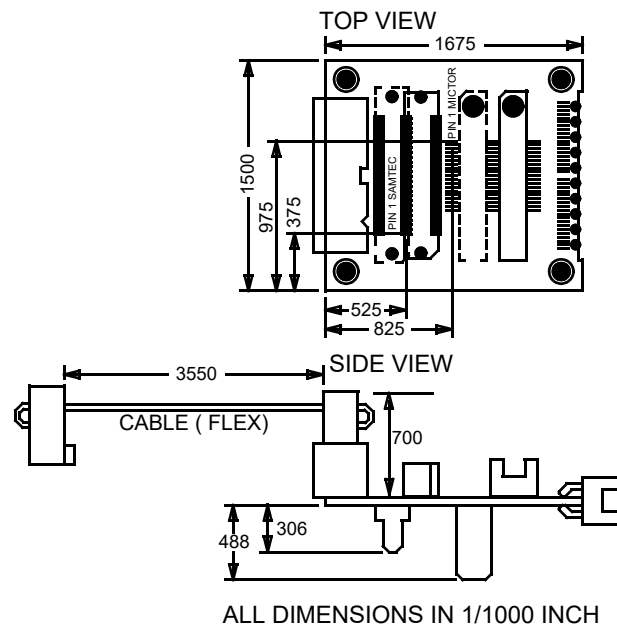

## SI-7640

LA-7640 Universal JTAG adapter for PowerPC architect.

## SI-7640