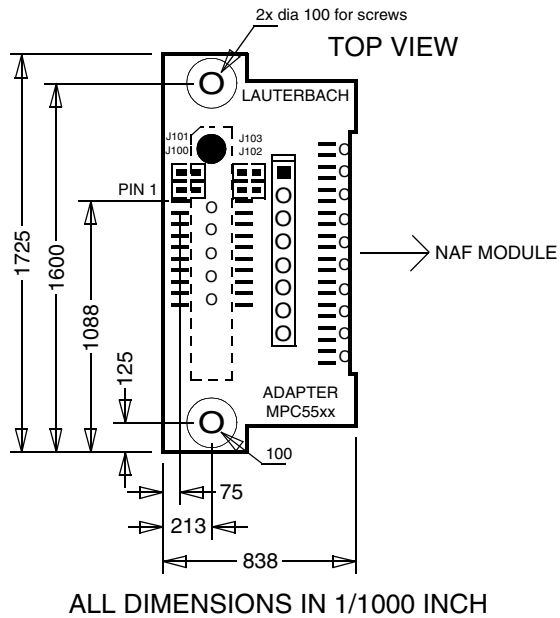

# SI-7633

LA-7633 Mictor76 to Mictor38 Right Angle (NEXUS AF)

## SI-7633