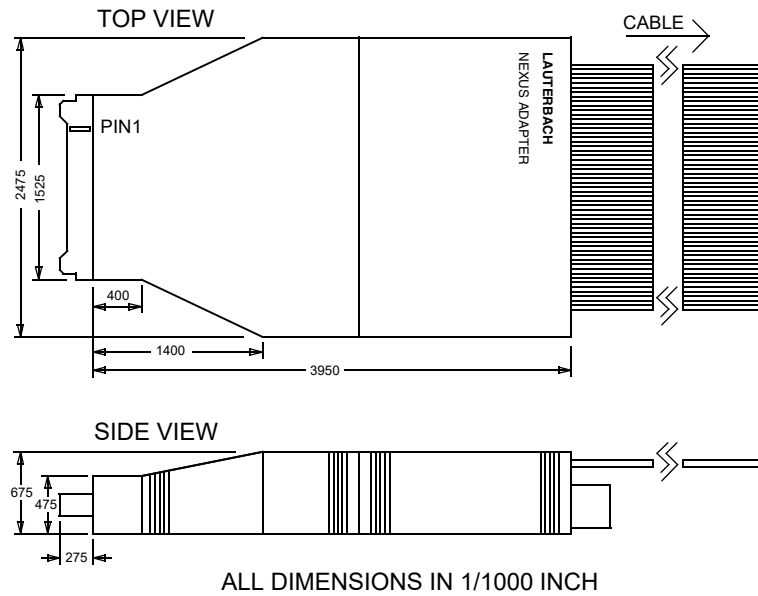

SI-7630

LA-7630 NEXUS Debug/Trace for Qorivva MPC5xxx/SPC5xxx

SI-7630

Technical Information