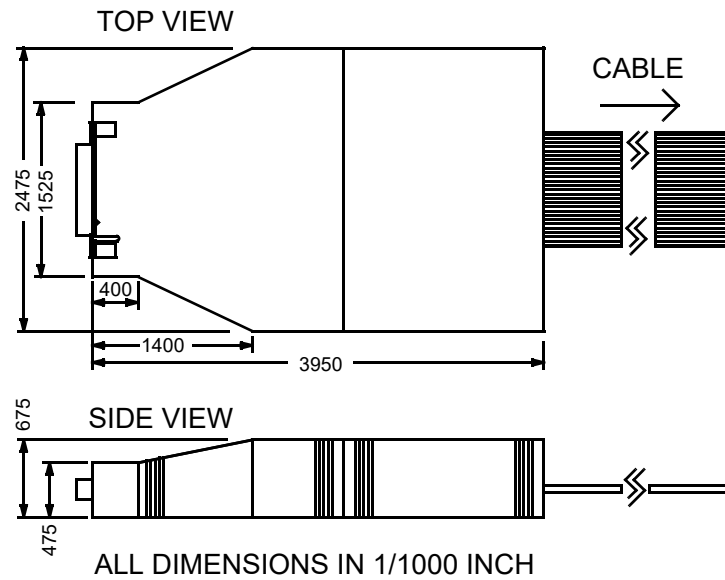

# SI-4571

LA-4571 MIPI60-Cv2 Whisker for CombiProbe