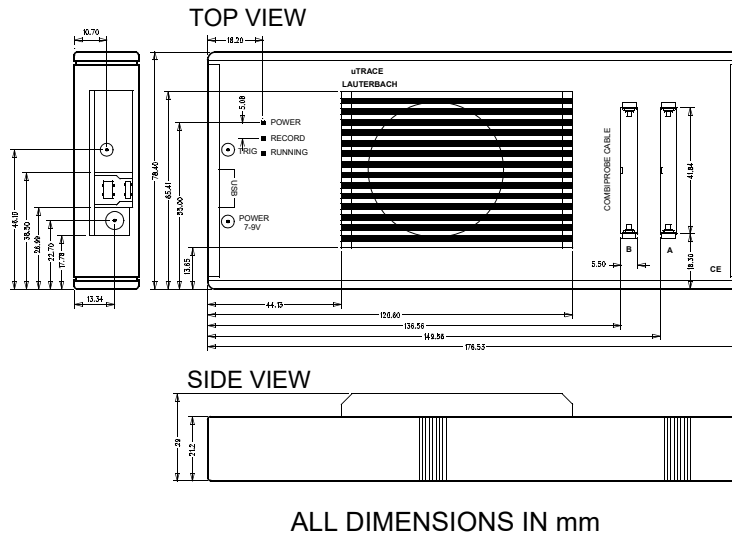

# SI-4530

## LA-4530 MicroTrace for Cortex-M