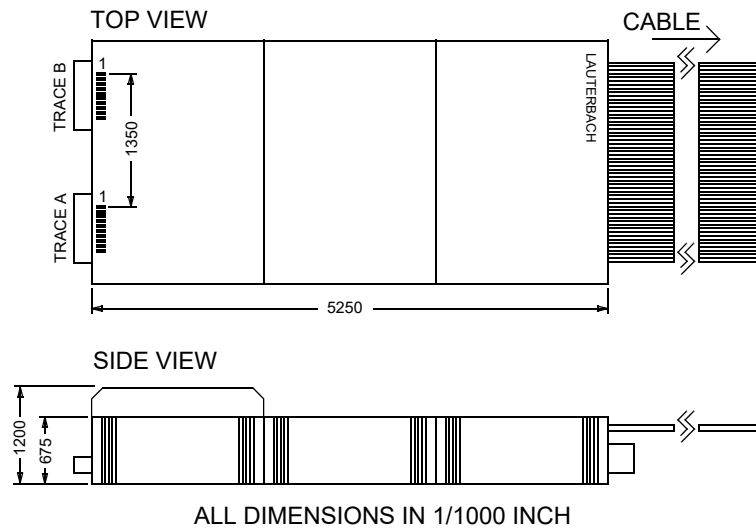

SI-3924

LA-3924 Preproc. for C7000 DSP AUTOFOCUS II Flex

SI-3924

Technical Information