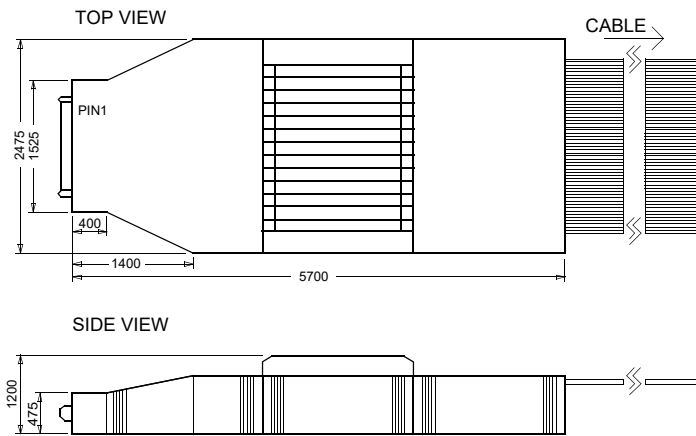

SI-3911

LA-3911 Preproc. Qorivva MPC57xx/SPC5 HSTP HF-Flex

ALL DIMENSIONS IN 1/1000 INCH

SI-3911

Technical Information

DIMENSION