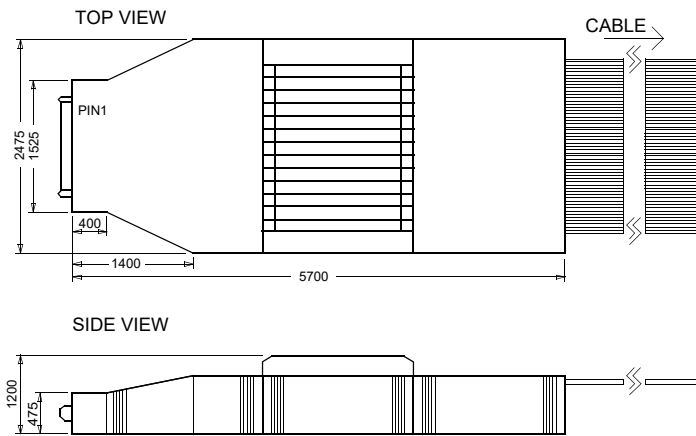

SI-3910

LA-3910 Preproc. PPC4xx HSTP HF-Flex

ALL DIMENSIONS IN 1/1000 INCH

SI-3910

Technical Information