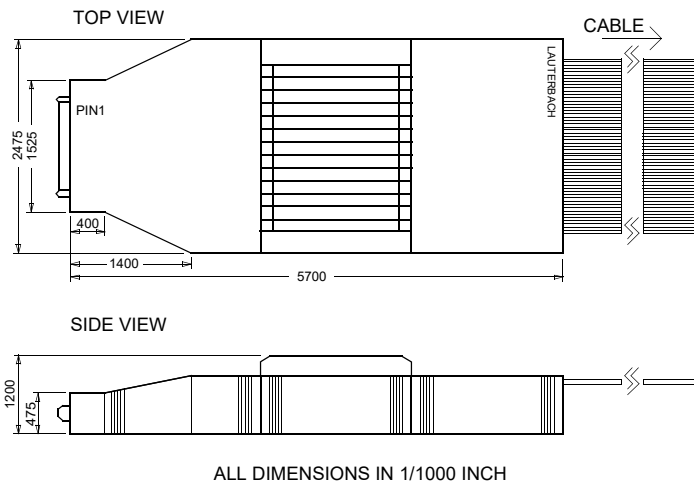

SI-3907

LA-3907 Prepro. for Intel® PT AUTOFOCUS MIPI60-P

SI-3907

Technical Information