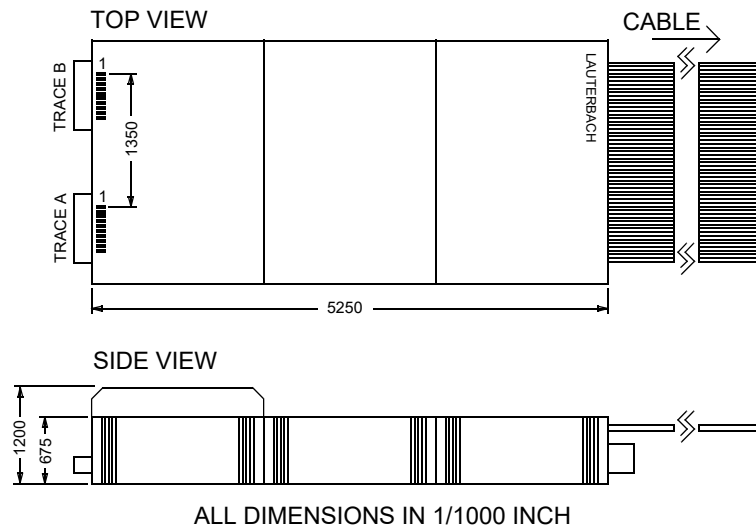

SI-3903

LA-3903 Preproc. for C6000 DSP AF II Mictor38 Flex

SI-3903

Technical Information

DIMENSION