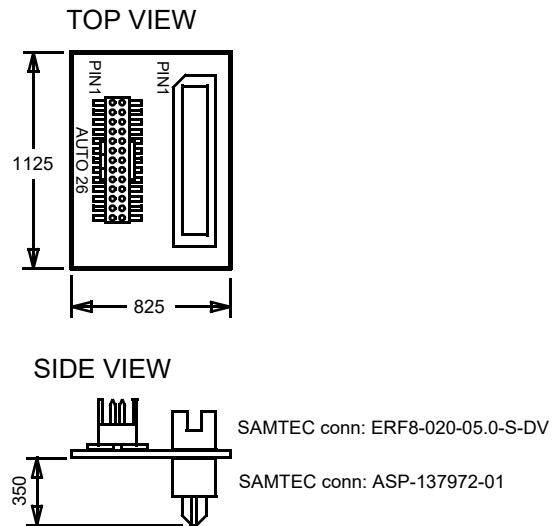

SI-3871

LA-3871 Conv. Sam40 HSTP+AUTO26+JTAG14 to Samtec34

ALL DIMENSIONS IN 1/1000 INCH

SI-3871

Technical Information

DIMENSION