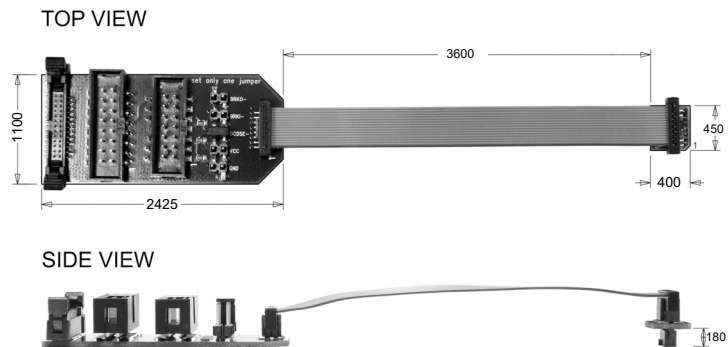

## SI-3843

LA-3843 Conv. AUTO-26/OnCE14-PPC/JTAG16-TC to ECU14

ALL DIMENSIONS IN 1/1000 INCH

# SI-3843

# DIMENSION