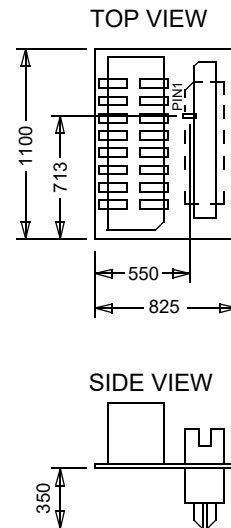

SI-3832

LA-3832 Conv. Samtec40/COP16 to Samtec22 PowerOrg

ALL DIMENSIONS IN 1/1000 INCH

SI-3832

Technical Information

DIMENSION