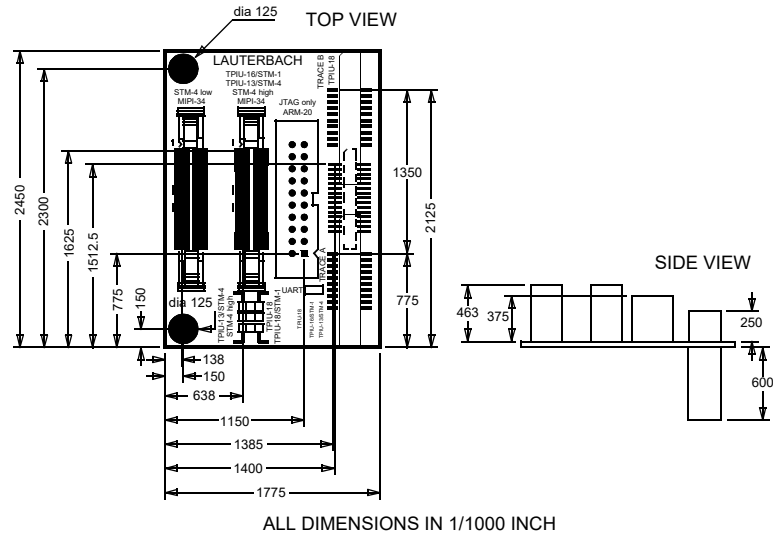

SI-3812

LA-3812 Conv. OMAP4 2xMic38/IDC20A/MIP134 to MIP160

SI-3812

Technical Information

DIMENSION