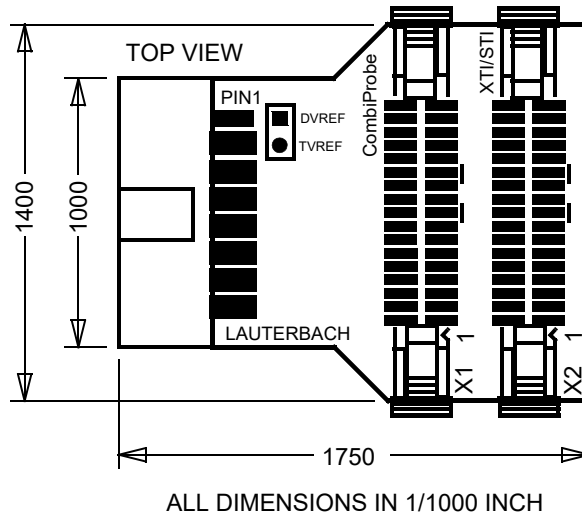

# SI-3783

LA-3783 Converter MIPI-34 to C166-16

# DIMENSION