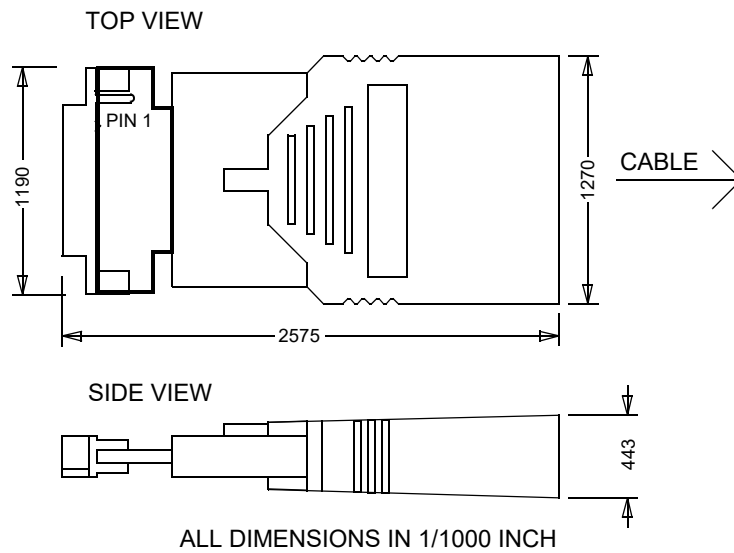

## SI-3776

LA-3776 JTAG Debugger for Intel® x86/x64 (ICD)