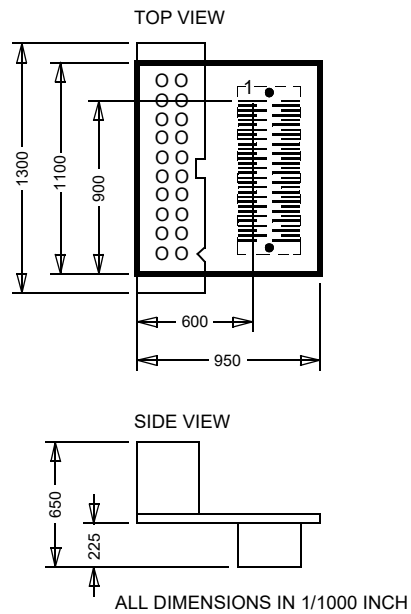

SI-3728

LA-3728 Conv. 20 Pin JTAG to 60 Pin CTOOLS

SI-3728

Technical Information