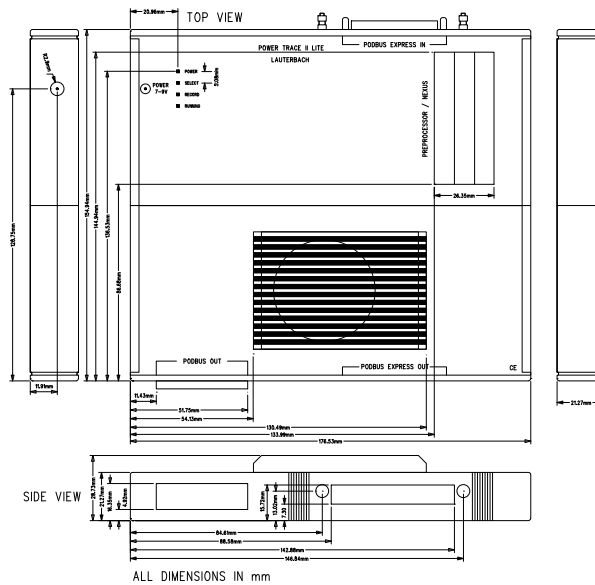

SI-3580

LA-3580 PowerTrace II LITE 512 MB
LA-3581 PowerTrace II LITE 1GB

SI-3580

Technical Information

DIMENSION