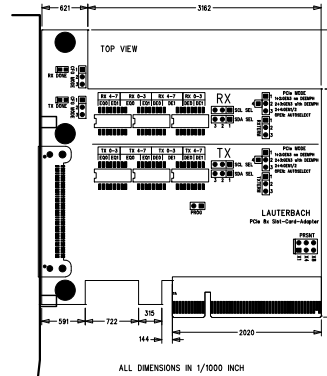

SI-3525

LA-3525 PTSERIAL-PCIe-Gen3 x8 Slot-Card-Converter

SI-3525

Technical Information