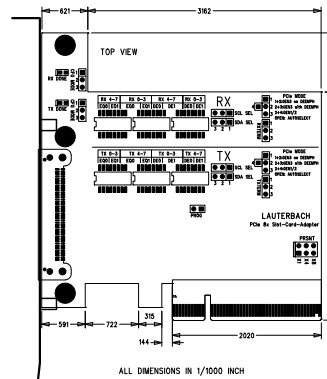

# SI-3525

LA-3525 PTSERIAL-PCIe-Gen3 x8 Slot-Card-Adapter

## SI-3525