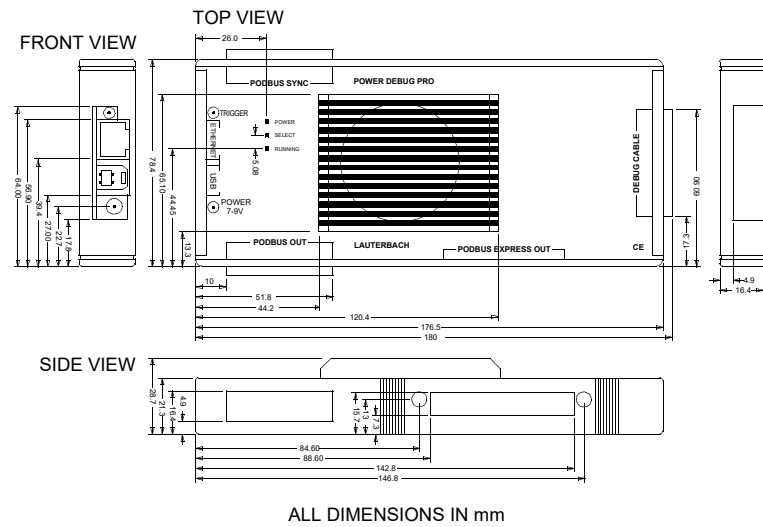

SI-3505

LA-3505 PowerDebug PRO Ethernet

SI-3505

Technical Information