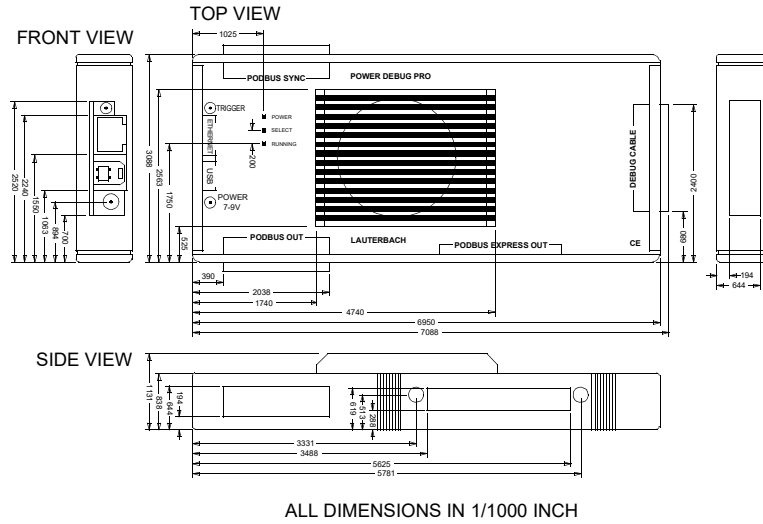

SI-3505

LA-3505 PowerDebug PRO Ethernet

SI-3505

Technical Information