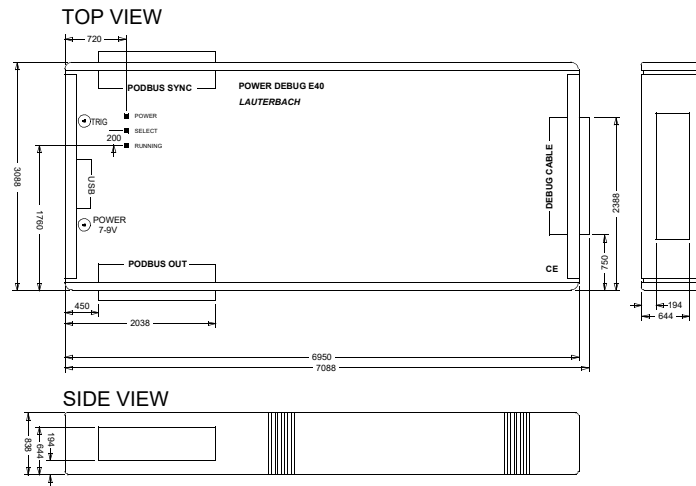

# SI-3503

LA-3503 PowerDebug E40

ALL DIMENSIONS IN 1/1000 INCH