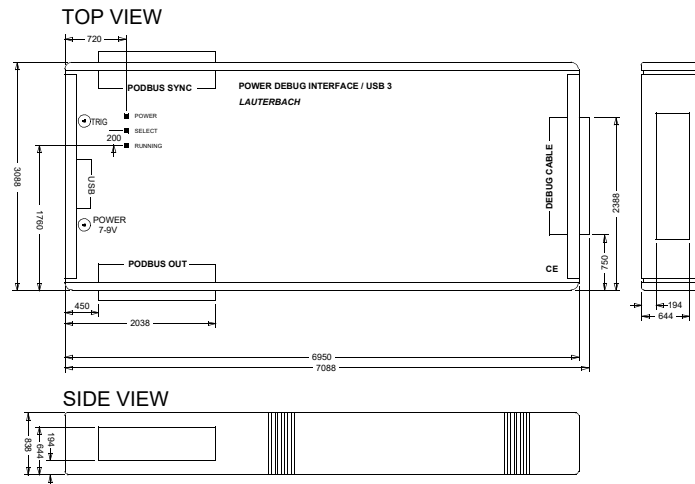

SI-3500

LA-3500 PowerDebug Module USB 3.0

ALL DIMENSIONS IN 1/1000 INCH

SI-3500

Technical Information

DIMENSION