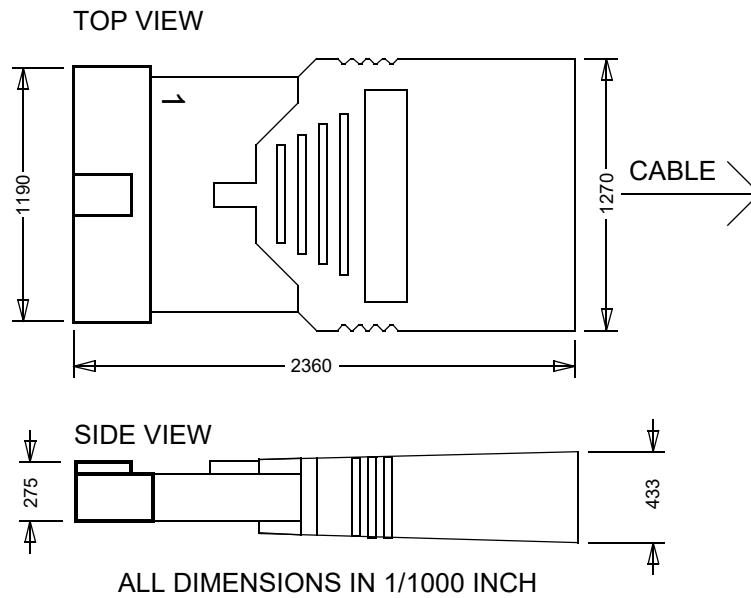

## SI-3253

LA-3253 Debugger Cortex-A/R (Armv7) IDC20A (PACK)

# DIMENSION