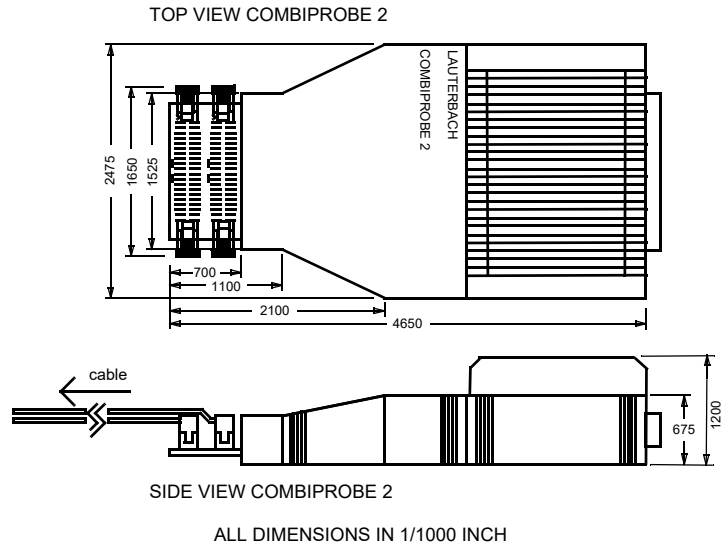

SI-3060

LA-3060 CombiProbe Hardware V2

SI-3060

Technical Information

DIMENSION