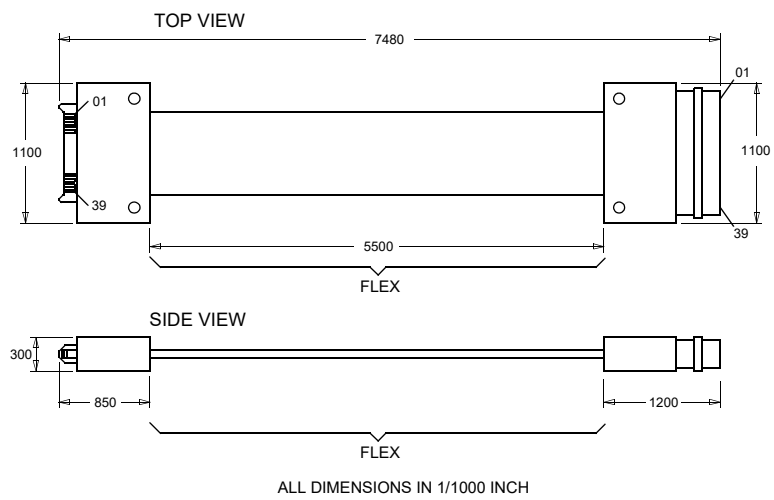

# SI-1232

LA-1232 Flex Ext. for SAMTEC 40 pin ERM-ERF 180mm

### Technical Information

DIMENSION