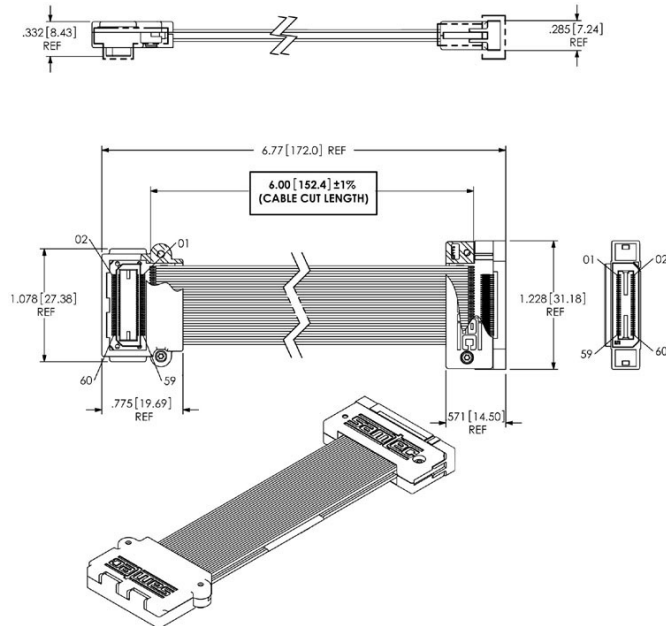

# SI-1229

LA-1229 Flex Ext. for SAMTEC 60 pin BTH-BSH series

## SI-1229